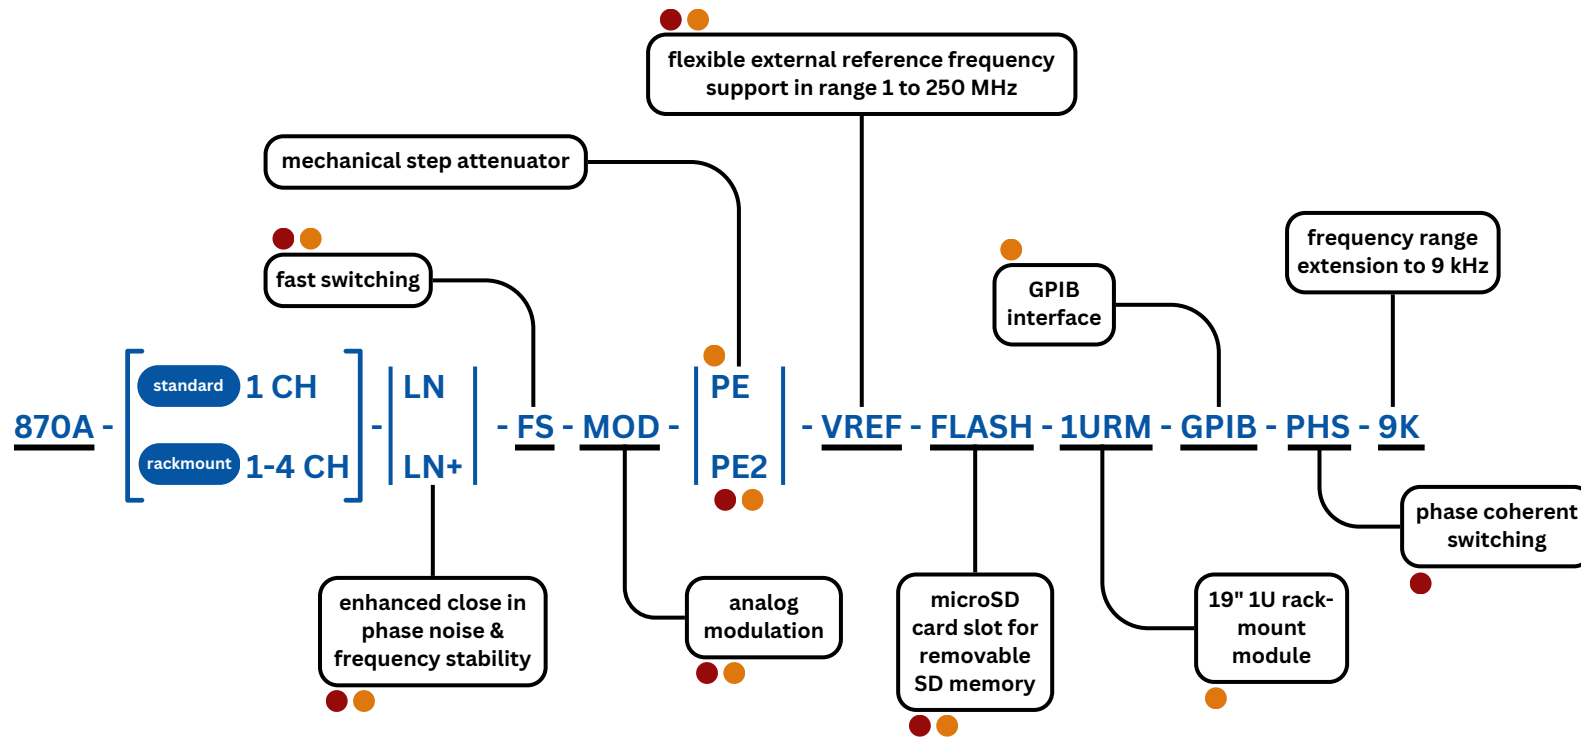

# Model 870A

## Part Numbering

- 870A-50
- 870A

### MODEL 870A FREQUENCY RANGES

- 870A-12:** 100 kHz to 12.75 GHz
- 870A-20:** 100 kHz to 20 GHz
- 870A-40:** 100 kHz to 40 GHz
- 870A-50:** 100 kHz to 54 GHz