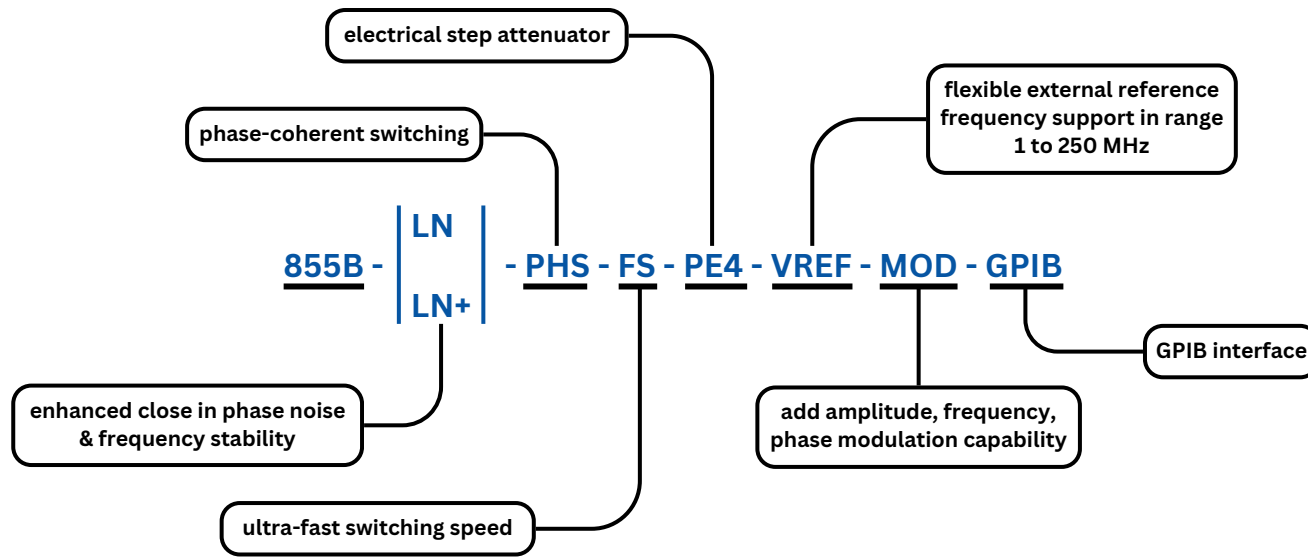

# Model 855B

## Part Numbering

### MODEL 855B FREQUENCY RANGES

- 855B-6**: 300 kHz to 6 GHz
- 855B-12**: 300 kHz to 12 GHz
- 855B-20**: 300 kHz to 20 GHz
- 855B-33**: 300 kHz to 33 GHz
- 855B-40**: 300 kHz to 40 GHz